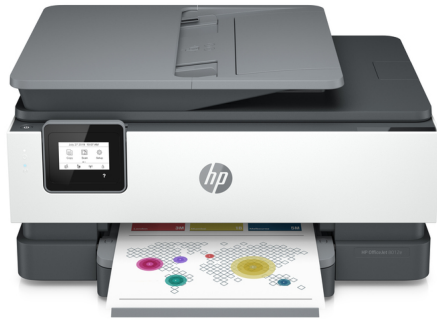

# Εκτυπωτής HP OfficeJet 8012e All-in-One

Έξυπνος. Απλός. Παραγωγικός.

Ο έξυπνος εκτυπωτής που φέρνει αποτελέσματα. Εξοικονομήστε χρόνο χάρη στις συντομεύσεις<sup>1,2</sup> και εξασφαλίστε αυτόματη εκτύπωση διπλής όψης. Εκτυπώστε και σαρώστε από το τηλέφωνό σας.<sup>1</sup> Επιλέξτε τη λύση HP+ κατά τη ρύθμιση και λάβετε 6 μήνες υπηρεσίας Instant Ink<sup>3</sup> και εκτεταμένη (έως 3 έτη) εγγύηση της HP.<sup>4</sup>

## Επισημάνσεις

- Το HP+ περιλαμβάνει 6 μήνες υπηρεσίας Instant Ink<sup>3</sup>
- Έως 3 έτη εγγύησης της HP με το HP+<sup>4</sup>
- Με το HP+, αποκτάτε πρόσβαση σε προηγμένες λύσεις της εφαρμογής HP Smart
- Εκτύπωση, σάρωση, αντιγραφή
- Ταχύτητα εκτύπωσης ISO: Έως 18 ασπρόμαυρες και 10 έγχρωμες σελ./λεπτό
- Κατασκευάζεται από ανακυκλωμένο πλαστικό σε ποσοστό μεγαλύτερο από 15% κατά βάρος
- Δίσκος εισόδου 225 φύλλων; Δίσκος εξόδου 60 φύλλων
- Χωρητική οθόνη αφής μονόχρωμων γραφικών 5,58 cm (2,2 ιντσών)