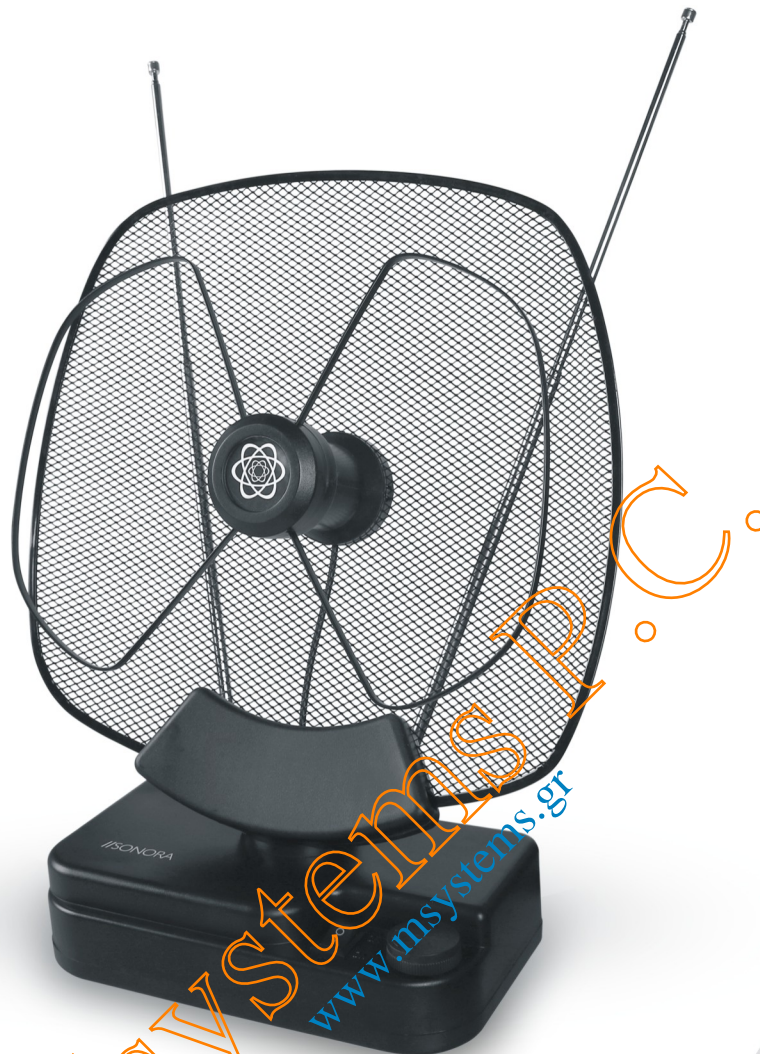

//SONORA

ANT-300
ΚΩΔ. 230-0000

Εσωτερική κεραία TV με ενισχυτή έως 36dB

Εσωτερική κεραία TV με ενισχυτή έως 36dB

- Εσωτερική κεραία τηλεόρασης με ενισχυτή για ψηφιακά και αναλογικά επίγεια σήματα TV
- Συχνότητα: 45-860 Mhz
- Gain: UHF 36dB / VHF 20dB / FM 28dB
- Ρύθμιση ενίσχυσης έως 36dB
- Διαθέτει ενσωματωμένο φίλτρο 4G LTE, που μειώνει τις παρεμβολές ανεπιθύμητων σημάτων
- Περιστρεφόμενο πλέγμα για βέλτιστη λήψη σήματος
- Με 2 πτυσσόμενες κεραίες μήκους 80cm
- Έξοδος κεραίας 75Ω
- Διακόπτης ενεργοποίησης / απενεργοποίησης (ON / OFF)
- Καλώδιο τροφοδοσίας περ. 1.20m
- Καλώδιο τηλεόρασης περ. 1.15m
- Διαστάσεις κεραίας (ΜxΠxΥ): 20 x11.5 x 34cm
- Δυνατότητα χρήσης σε τροχόσπιτα, σκάφη και σε κάμπινγκ χάρη στην υποδοχή ρεύματος 12V (δεν συμπεριλαμβάνεται καλώδιο τροφοδοσίας)
- Τροφοδοσία: 220V-240V/ 50Hz ή 12V (συμπεριλαμβάνεται καλώδιο τροφοδοσίας μόνο για 220V-240V)